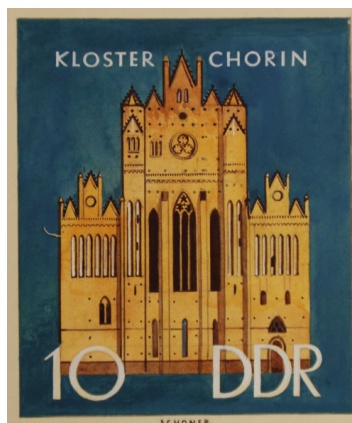

Interessengemeinschaft Numismatik Schwedt

BRIEFMARKEN der DDR

mit Abbildungen der Uckermark einst und heute

Erscheinung: 24. Januar 1967

Titel: Bedeutende Bauwerke (I)

Katalog: Michel 1247

Wert: 15 Pfennig

Auflage: 5.000.000 Stück

Abbildung: Kloster Chorin, Westfassade

Entwurf von Riefs

Entwurf von Schoner

Entwurf von Schinko

Entwurf von Detlefsen

Interessengemeinschaft Numismatik Schwedt

Erscheinung: 07. Juli 1981
Titel: Fachwerkbauten (II)
Katalog: Michel 2668
Wert: 70 Pfennig
Auflage: 2.000.000 Stück
Abbildung: Giebellaubenhaus Lüdersdorf

Erscheinung: 11. September 1984
Titel: 35 Jahre Deutsche Demokratische Republik
Katalog: Michel 2895
Wert: 25 Pfennig
Auflage: 5.100.000 Stück
Abbildung: Petrolchemisches Kombinat Schwedt

Entwurf von Orbinski / coloriert

Entwurf von Orbinski / schwarz-weiß