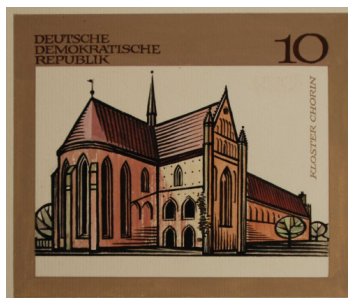

Interessengemeinschaft Numismatik Schwedt

BRIEFMARKEN der DDR

mit Abbildungen der Uckermark einst und heute

Erscheinung: 24. Januar 1967

Titel: Bedeutende Bauwerke (I)

Katalog: Michel 1247

Wert: 15 Pfennig

Auflage: 5.000.000 Stück

Abbildung: Kloster Chorin, Westfassade

Entwurf von Riefs

Entwurf von Schoner

Entwurf von Schinko

Entwurf von Detlefsen

Interessengemeinschaft Numismatik Schwedt

Erscheinung: 07. Juli 1981
Titel: Fachwerkbauten (II)
Katalog: Michel 2668
Wert: 70 Pfennig
Auflage: 2.000.000 Stück
Abbildung: Giebellaubenhaus Lüdersdorf

Erscheinung: 11. September 1984
Titel: 35 Jahre Deutsche Demokratische Republik
Katalog: Michel 2895
Wert: 25 Pfennig
Auflage: 5.100.000 Stück
Abbildung: Petrolchemisches Kombinat Schwedt

Entwurf von Orbinski / coloriert

Entwurf von Orbinski / schwarz-weiß