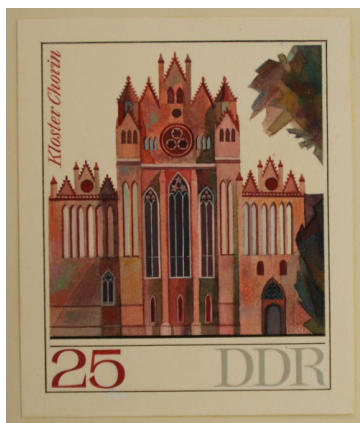

Interessengemeinschaft Numismatik Schwedt

BRIEFMARKEN der DDR

mit Abbildungen der Uckermark einst und heute

Erscheinung: 24. Januar 1967

Titel: Bedeutende Bauwerke (I)

Katalog: Michel 1247

Wert: 15 Pfennig

Auflage: 5.000.000 Stück

Abbildung: Kloster Chorin, Westfassade

Entwurf von Riefs

Entwurf von Schoner

Entwurf von Schinko

Entwurf von Detlefsen

Interessengemeinschaft Numismatik Schwedt

Erscheinung: 07. Juli 1981
Titel: Fachwerkbauten (II)
Katalog: Michel 2668
Wert: 70 Pfennig
Auflage: 2.000.000 Stück
Abbildung: Giebellaubenhaus Lüdersdorf

Erscheinung: 11. September 1984
Titel: 35 Jahre Deutsche Demokratische Republik
Katalog: Michel 2895
Wert: 25 Pfennig
Auflage: 5.100.000 Stück
Abbildung: Petrolchemisches Kombinat Schwedt

Entwurf von Orbinski / coloriert

Entwurf von Orbinski / schwarz-weiß